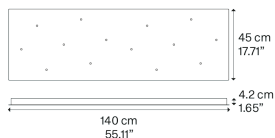

Прямоугольное кластерное крепление Модель 14 Lights

Прямоугольное кластерное крепление (*Rectangular Cluster System*) от Lodes представляет собой потолочную подвесную систему в форме параллелепипеда. Это декоративный элемент с переменным, но заранее определенным количеством отверстий, для создания довольно крупных композиций, обеспечивающий различные варианты подвешивания в зависимости от типа пространства и потолка.

14 Lights

Система

Cluster System

Оправа: Metal

Code

☐ Matte White - 9010

R05L14 1000

☐ Matte Black - 9005

R05L14 2000

Вес нетто: 17.10 kg

Количество упаковок: 1

CE

IP20

Варианты Прямоугольное кластерное крепление